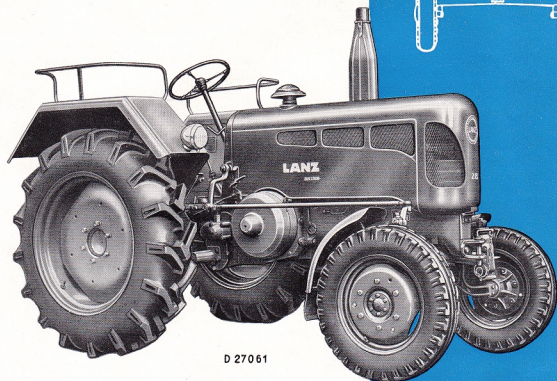

28 PS
D 2816

TYPENBLATT DER **LANZ**-WERKE MANNHEIM

D 27061

LANZ-BULLDOG-DIESEL-SCHLEPPER

Der 28-PS-LANZ-Bulldog-Diesel-Schlepper D 2816 ist der ideale Schlepper für den mittelbäuerlichen Betrieb. Große Leistung, niedriges Gewicht, äußerst sparsam im Brennstoffverbrauch, anspruchslos in der Bedienung.