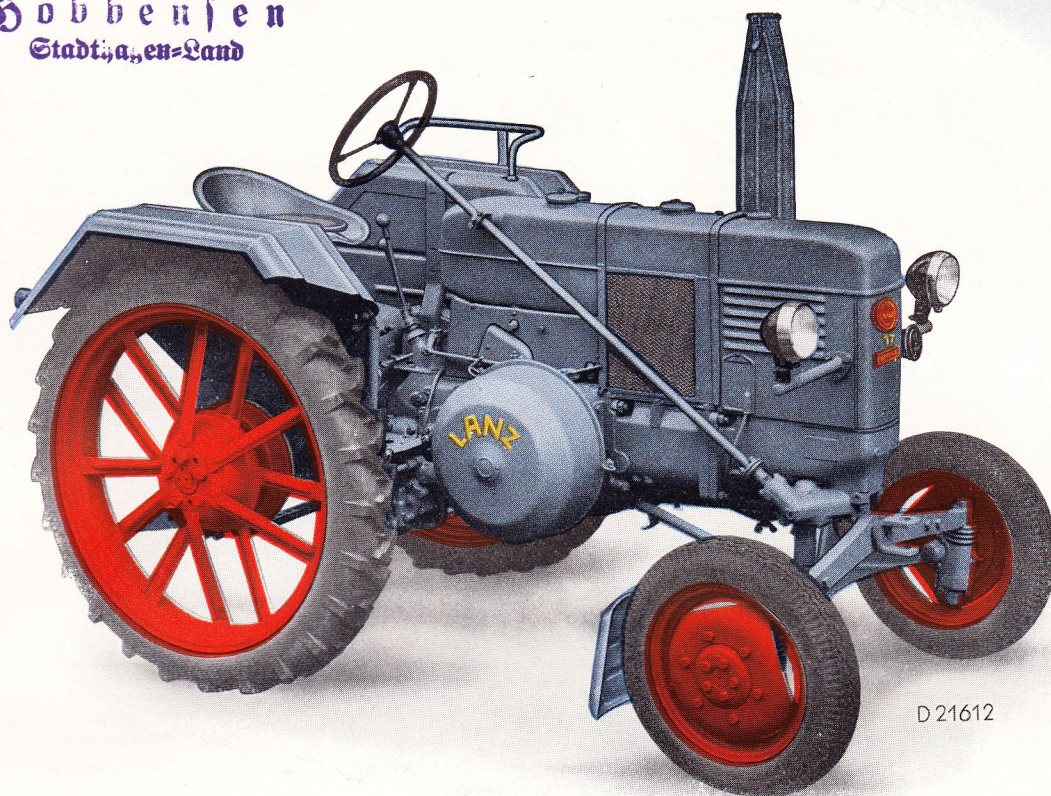

S. Winkelhake
Landmaschinen
Hobbenesen
Stadt, a., en-Land

D21612

D21635

D21624

17 PS

LANZ

Bulldog

D 1706