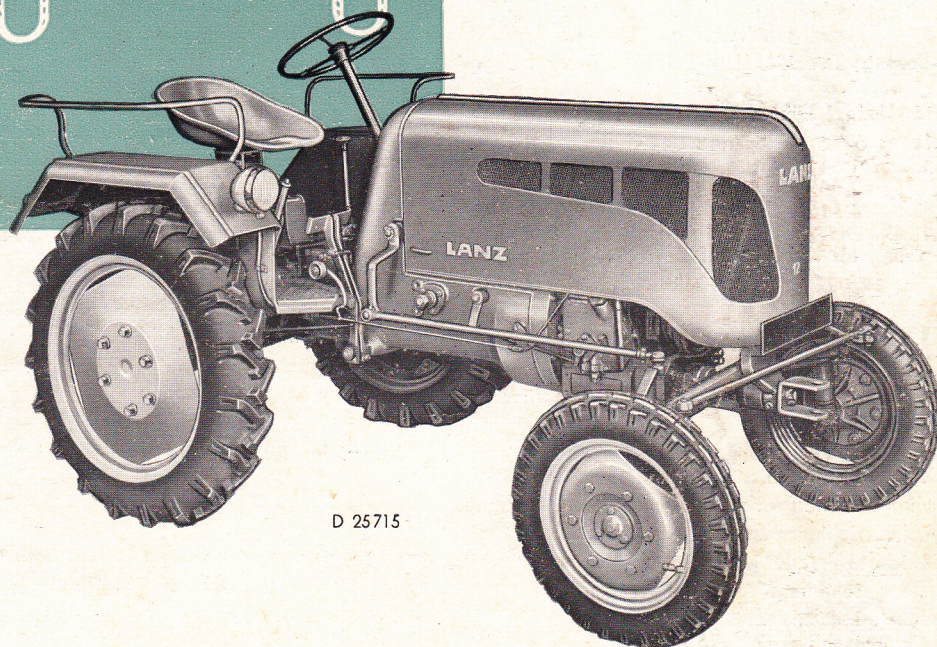

12 PS
D1266

D 25715

LANZ

Bulldog

DIESEL-SCHLEPPER

Der 12-PS-LANZ-Bulldog-Diesel-Schlepper D 1266 ist auf Grund seiner großen Wendigkeit, seiner stabilen Bauart und seines eleganten Aussehens der Schlepper für den kleinen Betrieb. Er hat bisher noch gefehlt. Mit ihm kann auch die kleinste landwirtschaftliche Wirtschaftseinheit mit LANZ motorisiert werden.