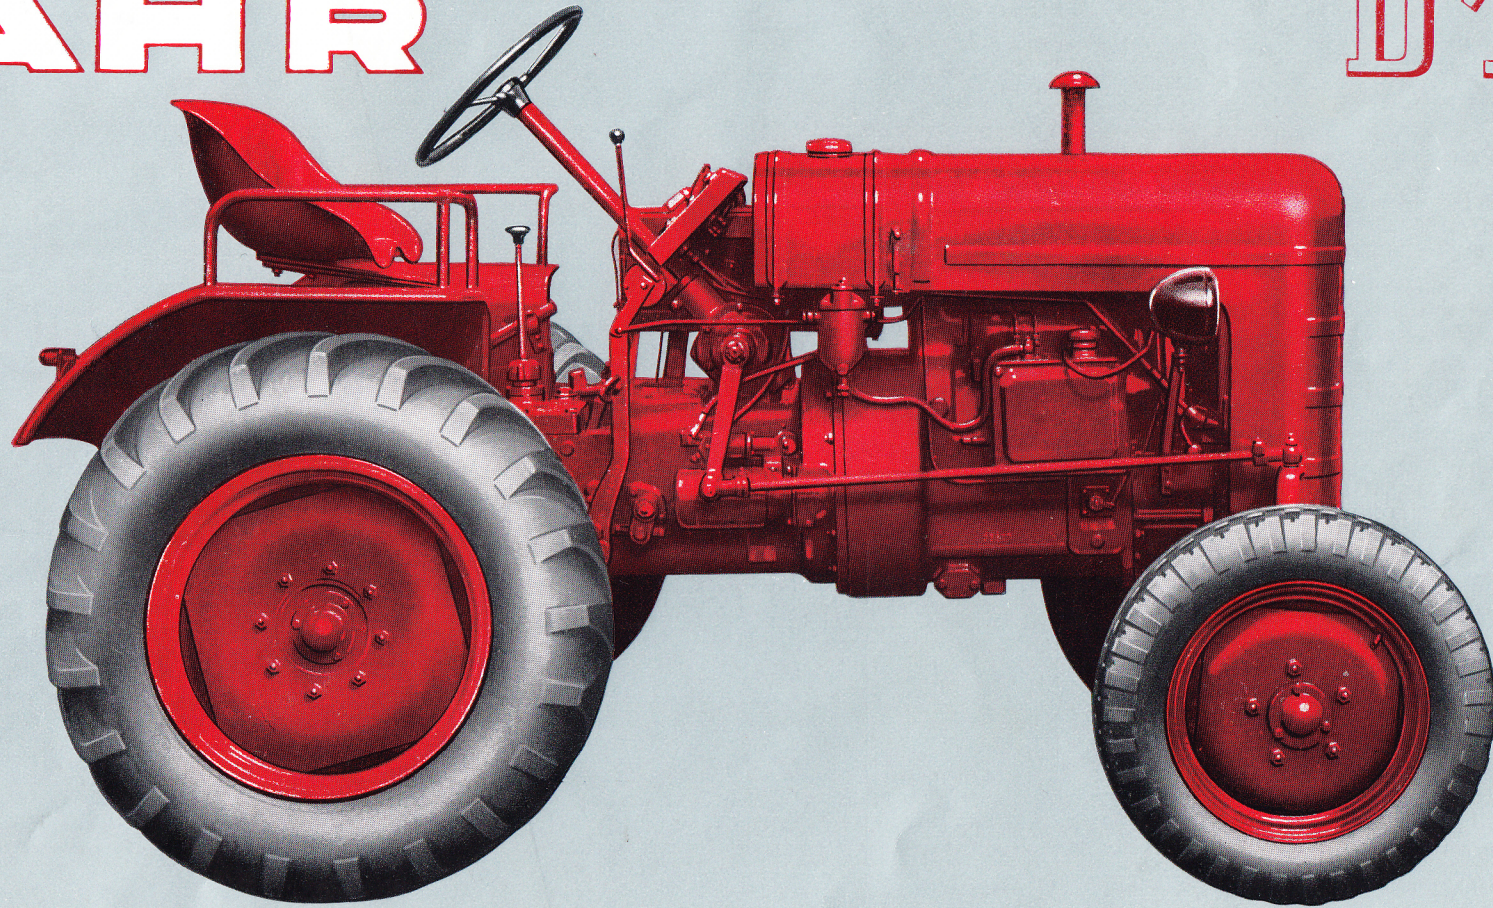

FAHR

D 17

DIESEL-SCHLEPPER